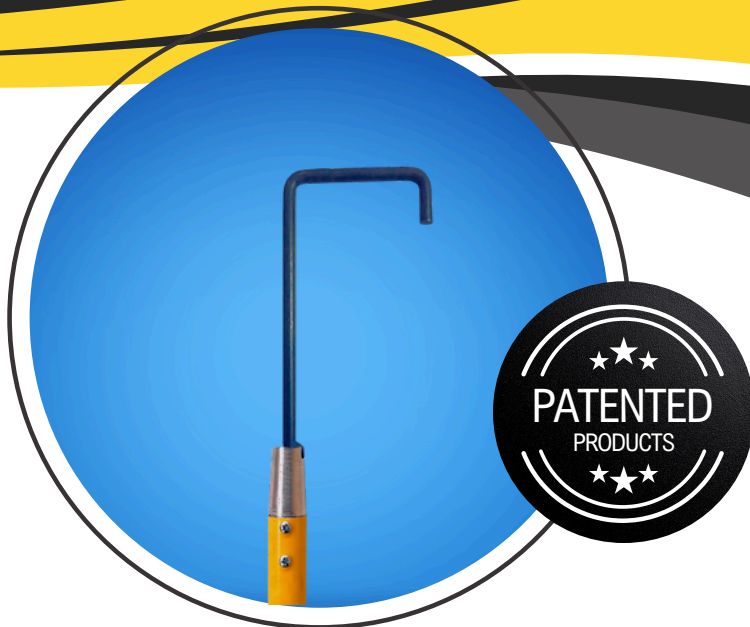

DATA SHEET

HEAD J SMART

Accessory

Function

J-head mechanical jaws designed to, among other things, pull parts or devices such as polyester straps

Features

- Carbon Steel 1.020.

HS CODE

8207.90.00

Models

Head Hook J Smart / Cód.: 639
Head Hook J Smart / Cód.: 1887

Dimensões do produto

Largura x Altura
58mm x 349mm

ADDITIONAL FEATURES

AGMOV SUPRIMENTOS INDUSTRIAIS LTDA - ME

 Rua do Manifesto, 2092 - São Paulo - SP
 contato@agmov.com.br | www.agmov.com.br
 Fone: 11 - 4329-0956